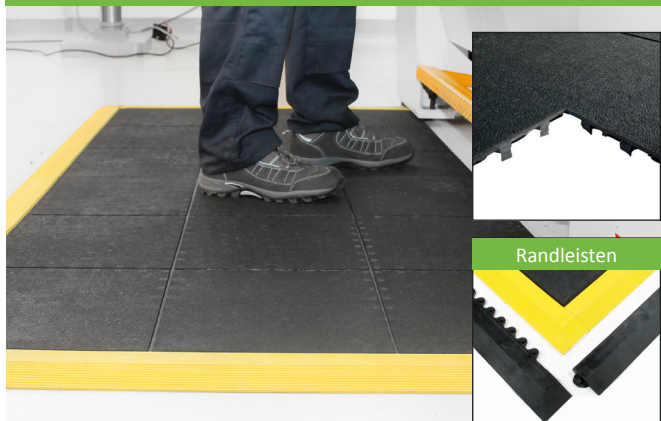

Solid Fatigue-Step

Komfortable und solide, ergonomische Fliesenmodule aus NBR-Gummi

- Optimal für anspruchsvolle (industrielle) Arbeitsbereiche - unser Vertrieb unterstützt gerne bei Fragen zu Resistenzen.
- Effekten aus langen Stehphasen wird wirksam vorgebeugt.
- Die Fliesenmodule lassen sich flächig verlegen, bei Bedarf der Umgebung anpassen und leicht austauschen.
- Temperaturbeständig bis 160°C maximale Belastung.

Materialstärke: 16 mm

Optional: B1 Nitrilgummi Ausführung (100% NBR)
Schwarze und gelbe Randleisten.

Einfach auszulegen

Einzigartig flexibel
Jede Fliese kann entlang der Unterteilung zugeschnitten werden. Dabei bleibt die Möglichkeit erhalten, Fliesen miteinander zu verbinden.

Randleisten gibt es mit und ohne Aussparungen.
Das Eckstück an den Randleisten kann bei Bedarf abgeschnitten werden.