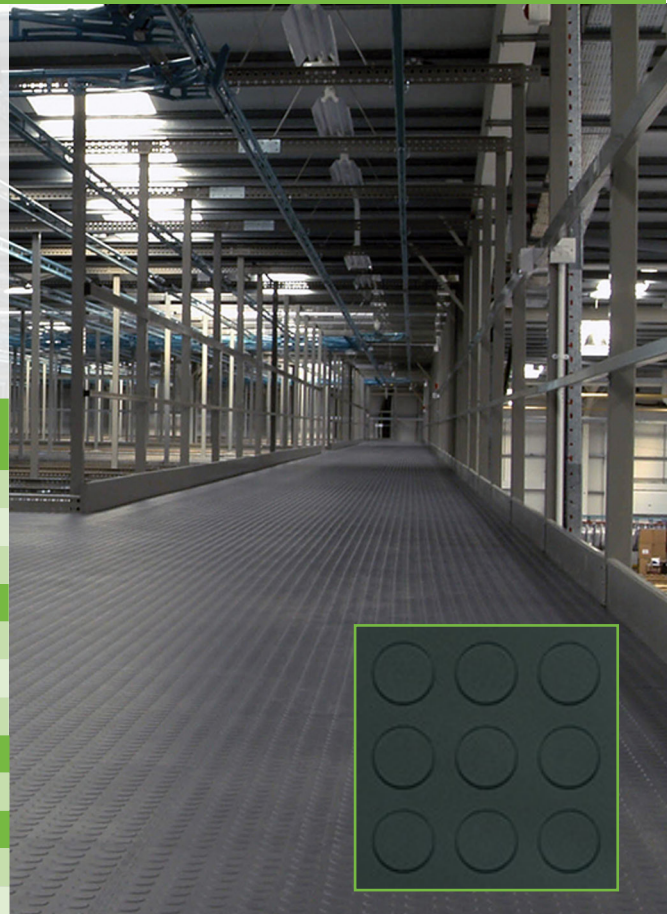

Tough-Lock

Modularer Bodenbelag aus PVC

- Ansprechender modularer Bodenbelag aus PVC für geringe bis intensive Nutzung.
- Zwei Oberflächen verfügbar: Noppe oder Hammerschlag.
- Leicht zu verlegen, sofort belastbar.
- Vielseitige Verwendungsmöglichkeiten in industriellen oder kommerziellen Anwendungen; aber auch im Heimbereich.
- Befahrbar – unser Vertrieb unterstützt gerne bei Fragen hierzu.
- Optional: Randleisten Randleisten mit Ecke.

Artikelnummer	Noppenoptik (Tough-Lock)	Farbe	Preis
146990048	0.5 m x 0.5 m x 7 mm	Schwarz	€23,95
146990049	0.5 m x 0.5 m x 7 mm	Grau	€23,95
146990050	0.5 m x 0.5 m x 7 mm	Blau	€23,95
Artikelnummer	Hammerschlagoptik (Tough-Lock)	Farbe	Preis
146990052	0.5 m x 0.5 m x 5 mm	Schwarz	€16,36
146990053	0.5 m x 0.5 m x 5 mm	Grau	€16,36
146990054	0.5 m x 0.5 m x 5 mm	Blau	€16,36
Artikelnummer	Abmessung (Tough-Lock Eco)	Farbe	Preis
146990056	Fliesen 500 mm x 500 mm (VE a 4 Stck)	Schwarz	€51,07
Artikelnummer	Randleisten (Tough-Lock Eco)	Farbe	Preis
146990058	Auffahrkante ohne Ecke 500 mm (x4)	Schwarz	€25,47
146990059	Auffahrkante mit Ecke 585 mm (x4)	Schwarz	€25,47