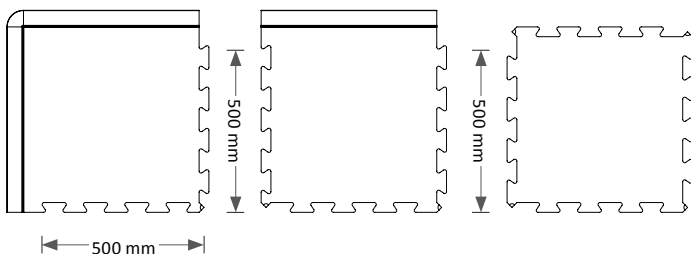

Deckplate / Deckplate Connect - Laufmeterware & Fliesen

Materialstärke: 14 mm

Zweilagige, ergonomische Industriematte

- Zweilagige, langlebige Premium-Ergonomiematte mit griffiger Tränenblechoberfläche.
- DUALLayer: Geschäumte PVC-Unterseite. Extrem robuste, selbstlöschende PVC-Oberseite.
- Abgeschrägte Mattenränder reduzieren Stolpergefahren.
- Beugt den aus langen Stehphasen resultierenden Effekten wirksam und zuverlässig vor.
- Leichte Resistenz gegen Öle und Fette – unser Vertrieb unterstützt gerne bei Fragen.

Artikelnummer	Abmessung (Deckplate)	Farbe	Preis
146990001	0.6m x lfm	Schwarz / gelb	€75,17
146990003	0.9m x lfm	Schwarz / gelb	€109,64
146990004	1.2m x lfm	Schwarz / gelb	€137,18
146990006	0.6m x lfm	Schwarz	€78,04
146990007	0.9m x lfm	Schwarz	€117,06
146990008	1.2m x lfm	Schwarz	€137,69

Artikelnummer	Abmessung (Deckplate Connect)	Farbe	Preis
146990075	0,5 m x 0,5 m (Eckstück)	Schwarz	€25,47
146990076	0,5 m x 0,5 m (Seitenkante)	Schwarz	€25,47
146990077	0,5 m x 0,5 m (Mittelmatte)	Schwarz	€25,47

Diamond Tread

Zweilagige Ergonomiematte für Schweißarbeitsplätze

- DUALLayer: Geschäumte PVC-Unterseite. Robuste, flammhemende Oberseite.
- Abgeschrägte Mattenränder reduzieren Stolpergefahren.
- Beugt den aus langen Stehphasen resultierenden Effekten wirksam und zuverlässig vor.
- Brandschutzklasse Cfl-S1, Schwerentflammbar (entspricht B1 nach DIN4102)

Materialstärke: 12, 5 mm

Artikelnummer	Abmessung	Farbe	Preis
146990010	0.6m x 0.9m	Schwarz	€66,76
146990011	0.9m x 1.5m	Schwarz	€129,97
146990012	0.9m x lfm	Schwarz	€116,51