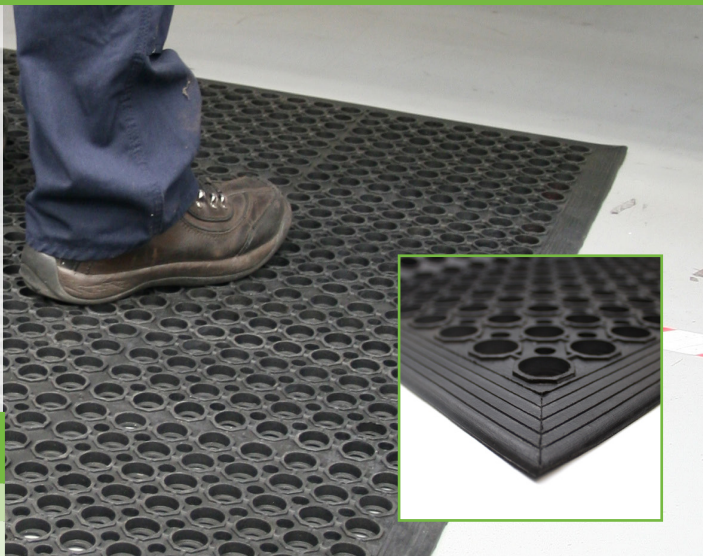

Rampmat

Ökonomische, durchbrochene Anti-Ermüdungsmatte aus widerstandsfähigem SBR-Gummi

- Frühzeitigen Ermüdungserscheinungen und Rutschgefahren wird wirksam vorgebeugt.
- Abgeschrägte Mattenränder reduzieren Stolpergefahren.
- Brandschutzklasse B1 nach DIN54332/DIN4102.
- Optional: Sonderanfertigungen/-ausführungen auf Anfrage.

Artikelnummer	Abmessung	Farbe	Preis
146990060	0.8m x 1.2m	Schwarz	€27,52
146990061	0.9m x 1.5m	Schwarz	€37,40