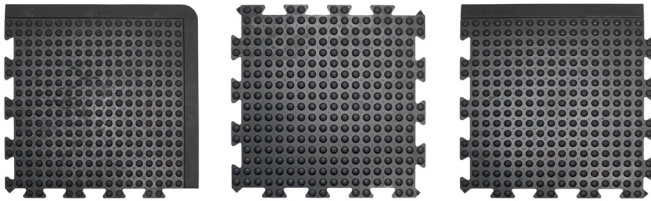

Bubblemat - Matten & Fliesen

Effektive, ergonomische Arbeitsplatzmatte mit genoppter Oberfläche

- Die Noppen regen zu mehr Bewegung an und der Kreislauf wird stimuliert – Ermüdungserscheinungen wird zuverlässig vorgebeugt.
- Ideal für statische Steharbeitsplätze.
- Als Einzel-, End- bzw. Mittelmatten.
- Optional: Nitrilgummiausführung
- Sonderanfertigungen/ ausführungen auf Anfrage.
- Materialstärke: 14 mm

Artikelnummer	Abmessung (Bubblemat Connect)	Farbe	Preis
146990026	50 cm x 50 cm Mittelstrück	Schwarz	€25,47
146990027	50 cm x 50 cm Endstück	Schwarz	€25,47
146990028	50 cm x 50 cm Ecke	Schwarz	€25,47
146990029	50 cm x 50 cm Endstück	Schwarz/Gelb	€44,67
146990030	50 cm x 50 cm Ecke	Schwarz/Gelb	€44,67

Artikelnummer	Abmessung (Bubblemat/Bubblemat Safety)	Farbe	Preis
146990031	0.6m x 0.9m	Schwarz	€43,61
146990032	0.9m x 1.2m	Schwarz	€60,13
146990033	0.6m x 0.9m (Endstück)	Schwarz	€40,93
146990034	0.6m x 0.9m (Mittelstrück)	Schwarz	€40,93
146990035	0.6 m x 0.9 m	Schwarz/Gelb	€52,34
146990036	0.9 m x 1.2 m	Schwarz/Gelb	€72,15
146990037	0.9 m x 1.2 m	Schwarz/Gelb	€52,34
146990039	0.6 m x 0.9 m (Mittelstrück)	Schwarz/Gelb	€52,34
146990040	0.9 m x 1.2 m (Endstück)	Schwarz/Gelb	€72,15
146990041	0.9 m x 1.2 m (Mittelstrück)	Schwarz/Gelb	€72,15